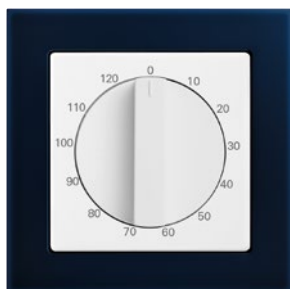

Ovládač časový mechanický