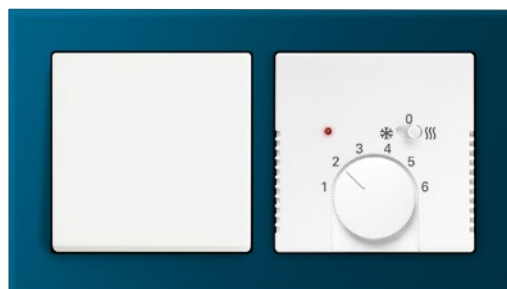

Spínač/prepínač/ovládač; termostat pre kúrenie/chladenie s posuvným prepínačom funkcií