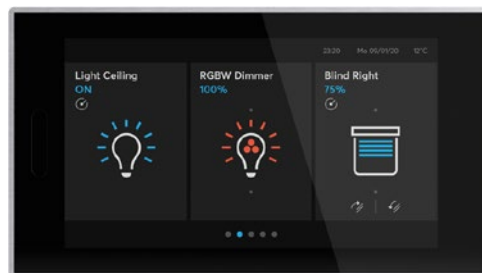

abbvypinace.sk/knx

ABB Tacteo® KNX

Predstavte si ovládací prvok v izbe, ktorý vie rozpoznať osobu a pozná jeho osobné nastavenia funkcií. Voľne konfigurovateľný dotykový ovládací prvok z čierneho alebo bieleho skla vyniká v rezidenčnom byte, kancelárii alebo v hoteli.

ABB RoomTouch® 5"

Vysoko kvalitný sklenený dotykový HD displej získal ocenenie Red Dot Award za vynikajúci dizajn s iba 11 mm hrúbkou. Intuitívne môžete ovládať až 30 prvkov.

reddot award

ABB-free@home®

Rozprávkový komfort s inteligentnou inštaláciou