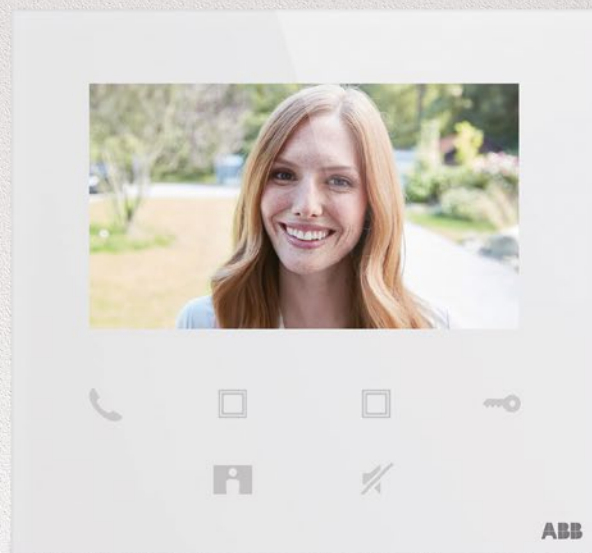

4,3" videotelefón s Wi-Fi urobí po spárovaní z vášho mobilného telefónu alebo tabletu ďalší vnútorný videotelefón.

Audiotelefóny slúchadlové alebo hands-free

Audiotelefóny vám zaistia pohodlné ovládanie. Veľké tlačidlá a intuitívne symboly si rýchlo osvojíte. Vo viacerých farebných prevedeniach, s rôznymi vyzváňacími tónmi a úrovňami hlasitosti sa do nich zamilujete rovnako rýchlo, ako ľahko sa používajú.

Videotelefóny hands-free

Videotelefóny vám zaistia prehľad okolo vášho domu. Vidíte zábery z kamery, alebo záznam zmeškaných hovorov. Môžete si vytvárať fotografie návštevníkov počas konverzácie manuálne alebo automaticky. K dispozícii sú dve veľkosti. 4,3" farebný displej s dotykovými tlačidlami alebo 7" farebný dotykový displej s elegantným úzkym tvarom.

Mobilná aplikácia ABB Welcome App

S pripojením na internet a mobilnou aplikáciou ABB Welcome App môže byť váš tablet alebo mobilný telefón s operačným systémom Android alebo iOS videotelefónom. Odomknite zámok pohodlne aj na diaľku.