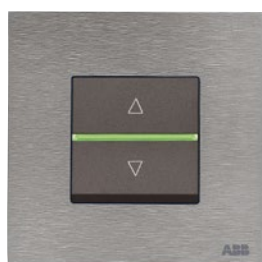

Stmievач s otočným ovládačom

TV/R+SAT zásuvka

Bluetooth audio modul

2x RCA spojovací modul; prepojovací zásuvka HDMI

Spínač/prepínač/ovládač dvojnásobný; zásuvka jednonásobná s clonkami

Elektronický ovládač žalúzií s orientačnou tlejkou