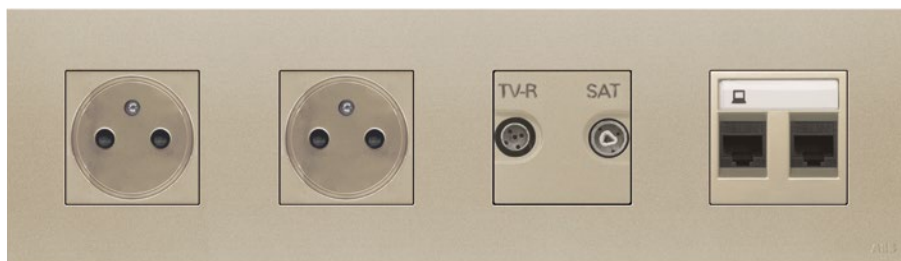

Zásuvka jednonásobná s clonkami; zásuvka jednonásobná s clonkami; TV/R+SAT zásuvka; dátová zásuvka dvojnásobná