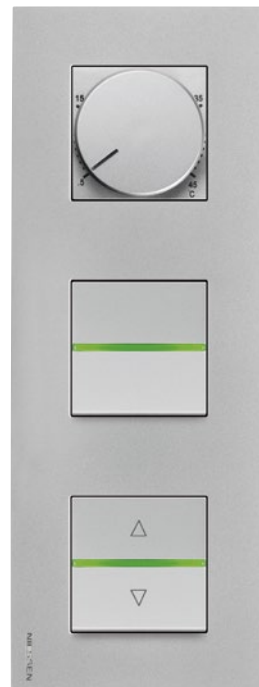

Otočný termostat pre podlahové kúrenie; spínač/prepínač/ovládač so signalizačnou alebo orientačnou tlejivkou; elektronický ovládač žalúzií s orientačnou tlejivkou