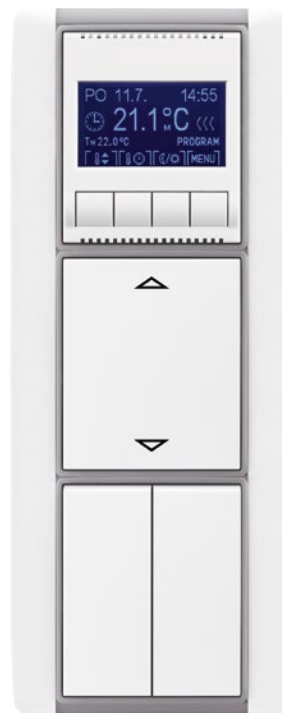

Element®

Vysielač RF signálu krátkocestný štvortlačidlový, pre diaľkové ovládanie

Zosilňovač AudioWorld s DAB+, tunerom FM a Bluetooth; reproduktor zapustený

Stmievач s otočným ovládačom; spínač/prepínač/ovládač so signalizačnou alebo orientačnou tlejivkou; spínač žalúziový komfortný s časovacím ovládačom