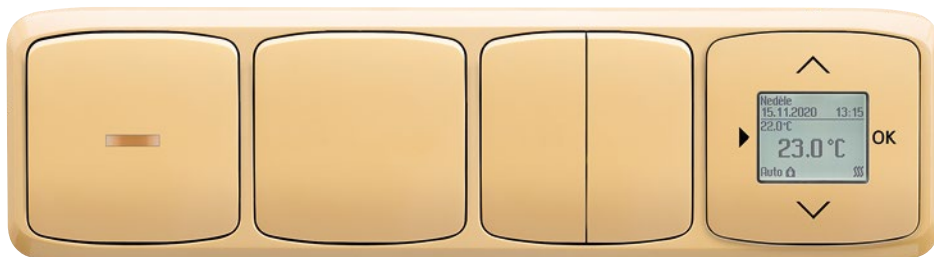

NOVINKA

Zásuvka jednonásobná s clonkami, s USB konektorom; prepínač sériový/ovládač dvojité/ prepínač striedavý dvojité

Zásuvka centrálneho vysávania

Spínač/prepínač/ovládač so signalizačnou alebo orientačnou tlejkou; spínač/prepínač/ovládač; prepínač sériový/ovládač dvojité/prepínač striedavý dvojité; termostat univerzálny so spínacími hodinami, s plávajúcím krytom