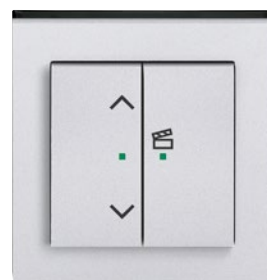

Dotykový panel SmartTouch s displejom 10"

abbvpinace.sk/free-@-home

Ovládací prvok jednonásobný,
spínací, future® linear

Ovládací prvok jednonásobný,
žalúziový, Levit®

Ovládací prvok dvojnásobný,
stmievací/scény, Levit®M