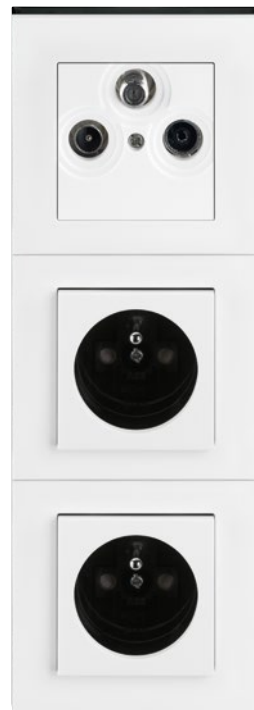

NOVINKA

Spínač/prepínač/ovládač; zásuvka jednonásobná s clonkami, s USB konektorom

Vysielač RF signálu krátkocestný jednonásobný, pre diaľkové ovládanie

Stmievач s otočným ovládačom; snímač kvality vzduchu; spínač/ovládač žalúziových; spínač/prepínač/ovládač so signalizačnou alebo orientačnou tlejivkou