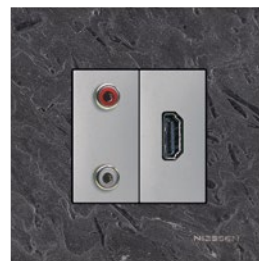

Stmievач s otočným ovládačom

TV/R+SAT zásuvka

Bluetooth audio modul

2x RCA spojovací modul; prepojovací zásuvka HDMI

Spínač/prepínač/ovládač dvojnásobný; zásuvka jednonásobná s clonkami

Elektronický ovládač žalúzií s orientačnou tlejkou