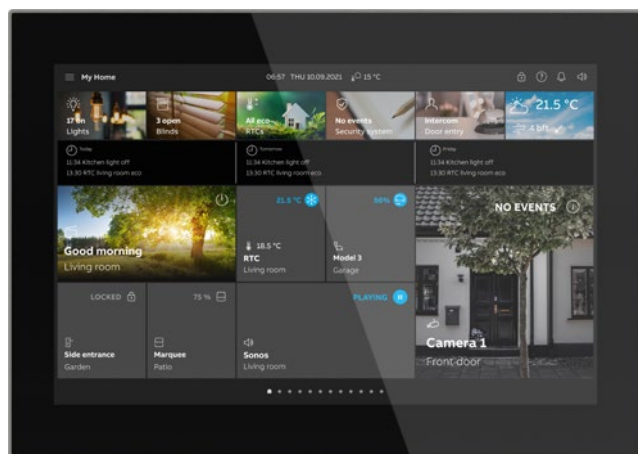

ABB-free@home®

Rozprávkový komfort s inteligentnou inštaláciou

ABB-free@home® mení domácnosť na inteligentný domov. Pohodlie, bezpečnosť a úspora prináša kvalitu života bez námahy.

Všetky funkcie v dome môžete riadiť automaticky – podľa časového plánu, teploty, počasia, pohybu alebo manuálne.

Navodenie príjemnej atmosféry dosiahnete stmievaním osvetlenia alebo vytváraním svetelných scén. Automatické nastavenie žalúzií nielenže plní účel ochrany pred slnkom, ale prinesie vám aj úsporu energie vykurovania či klimatizácie. Ráno môže začať budíčkou s otvorením žalúzií a zapnutím rádia bez toho, aby ste vstali z postele. Optimálna teplota v miestnosti vám prinesie nielen pohodlie, ale aj úsporu energie. Meteorologická stanica zaznamenáva jas, teplotu, vlhkosť a rýchlosť vetra. Na základe toho vám prispôsobí prostredie, v ktorom žijete.

Výhody systému

- jednoduchá inštalácia s princípom zbernicového systému
- intuitívna a rýchla obsluha
- dizajnové dotykové ovládacie panely v troch veľkostiach – 4,3", 7" alebo 10"
- dizajnové rady basic55®, Tango®, Element®, Time®, Time® Arbo, Levit®, Levit®M, future® linear, solo®, solo® carat, Busch-axcent® a Zenit
- možnosť vzdialeného ovládania odkiaľkoľvek a kedykoľvek pomocou mobilu
- bezpečnosť vďaka integrácii bezpečnostných prvkov napr. okenných kontaktov alebo dymového detektoru

Dotykový panel SmartTouch s displejom 10"

abbvpinace.sk/free-@-home