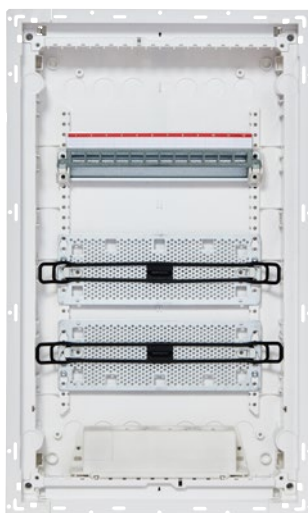

UK600 – multimediálne verzie