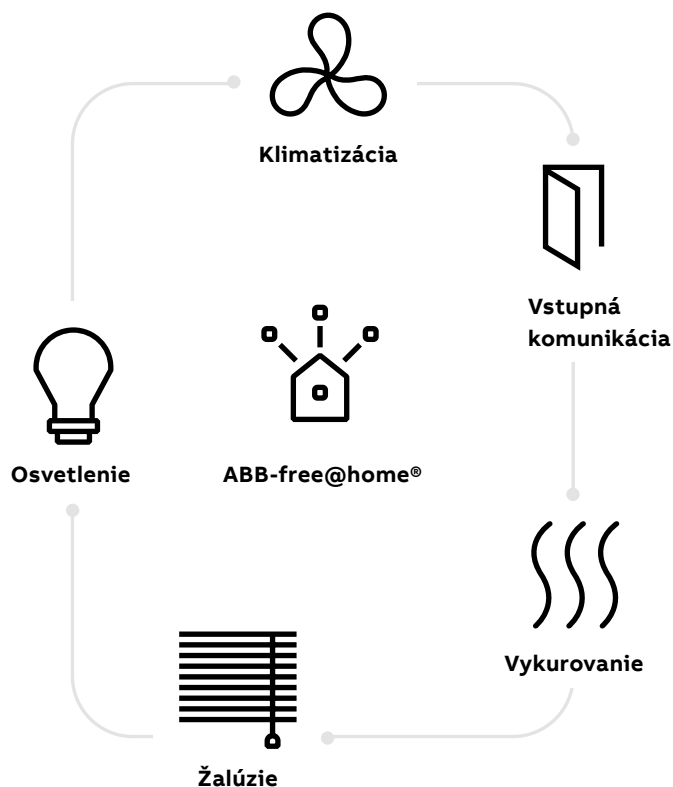

Výhody systému

- jednoduchá inštalácia s princípom zbernicového systému
- intuitívna a rýchla obsluha
- dizajnové dotykové ovládacie panely v troch veľkostiach – 4,3", 7" alebo 10"
- dizajnové rady basic55®, Tango®, Element®, Time®, Time® Arbo, Levit®, Levit®M, future® linear, solo®, solo® carat, Busch-axcent® a Zenit
- možnosť vzdialeného ovládania odkiaľkoľvek a kedykoľvek pomocou mobilu
- bezpečnosť vďaka integrácii bezpečnostných prvkov napr. okenných kontaktov alebo dymového detektoru

Dotykový panel SmartTouch s displejom 10"

abbvpinace.sk/free-@-home

Ovládací prvok jednonásobný,
spínací, future® linear

Ovládací prvok jednonásobný,
žalúziový, Levit®

Ovládací prvok dvojnásobný,
stmievací/scény, Levit®M