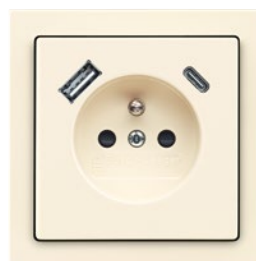

Stmieváč s otočným ovládačom; spínač/ovládač žalúziový

Zásuvka centrálného vysávania

NOVINKA

Zásuvka jednonásobná s clonkami, s USB konektorom

NOVINKA

Spínač automatický so snímačom pohybu, so selektívnou šošovkou