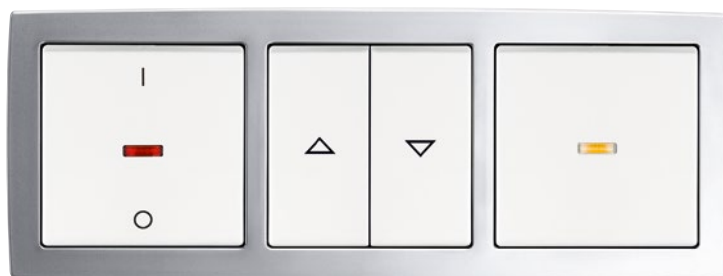

Spínač dvojpólový so signalizačnou tlejivkou/trojpoľový; spínač/ovládač žalúziový; spínač/prepínač/ovládač so signalizačnou alebo orientačnou tlejivkou