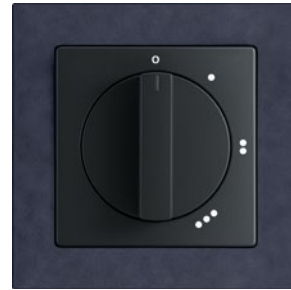

Spínač otočný
trojstupňový