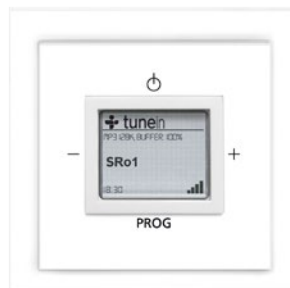

biela / ľadová šedá

grafitová / ľadová biela

Vypínače vynikajú efektným presvetlením páčky.

Neo®

Mechanický časový ovládač

Zásuvka centrálneho vysávania

Internetové rádio
ABB-Radio iNet

Spínač žalúziový komfortný
s časovacím ovládačom