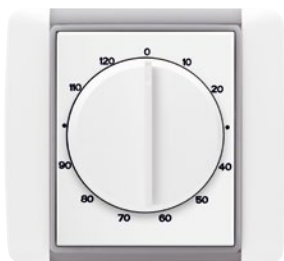

NOVINKA

Mechanický časový ovládač

Zásuvka nabíjacia USB

Spínač/prepínač/ovládač s popisovým poľom

Snímač kvality vzduchu

Spínač/prepínač/ovládač;
termostat univerzálny
s otočným nastavením
teploty

Zásuvka dvojnásobná
s natočenou vrchnou
dutinou, s clonkami