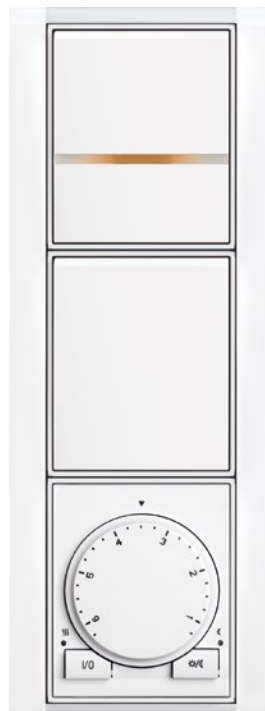

Spínač/prepínač/ovládač so signalizačnou alebo
orientačnou tlejivkou; spínač/prepínač/ovládač;
termostat univerzálny s otočným nastavením teploty