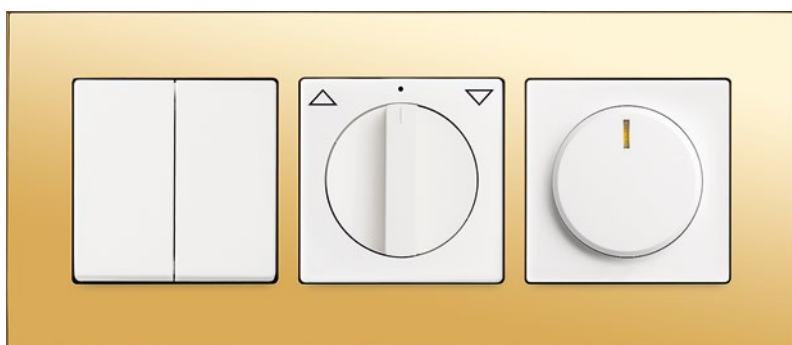

Prepínač sériový/ovládač dvojité/prepínač striedavý dvojité; spínač/ovládač
žalúziový s otočným ovládačom; stmievač s otočným ovládačom