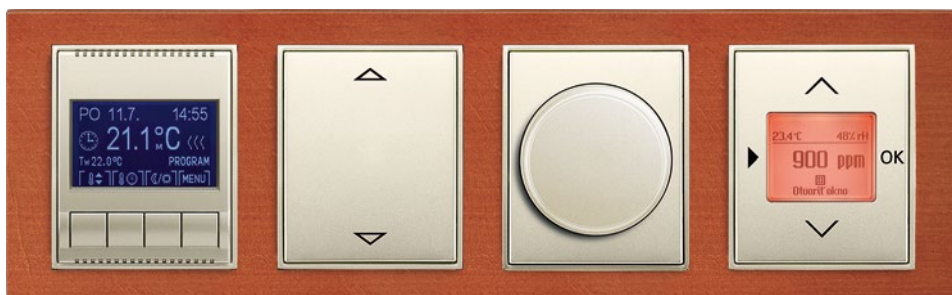

Termostat univerzálny programovateľný; spínač žalúziový s krátkocestným ovládačom; stmievač s otočným ovládačom; snímač kvality vzduchu

DAB+ / FM