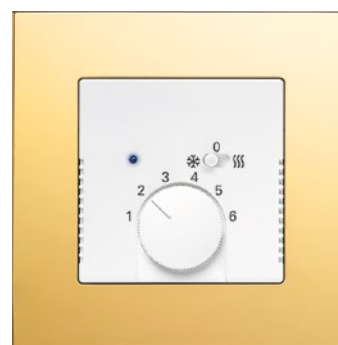

Zásuvka komunikačná dvojnásobná,
s clonkami

Prepínač sériový/ovládač dvojité/prepínač striedavý dvojité; spínač/ovládač
žalúziový s otočným ovládačom; stmievač s otočným ovládačom

Termostat pre kúrenie/chladenie
s posuvným prepínačom funkcií