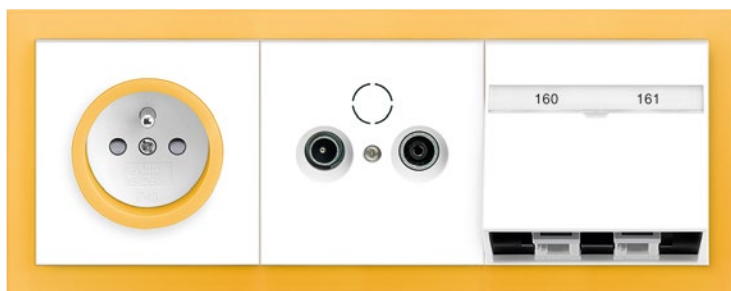

Zásuvka jednonásobná s clonkami; zásuvka anténa TV+R; zásuvka komunikačná dvojnásobná