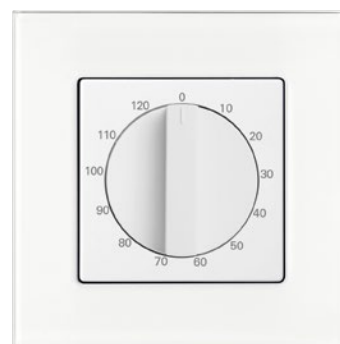

Ovládač časový mechanický