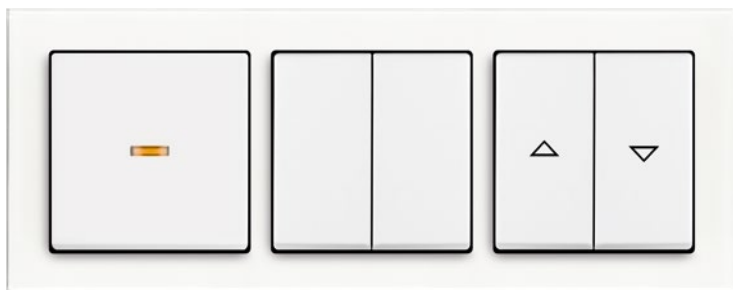

Busch-axcent®

Spínač/prepínač/ovládač so signalizačnou alebo orientačnou tlejivkou; prepínač sériový/ovládač dvojité/prepínač striedavý dvojité; spínač/ovládač žalúziový