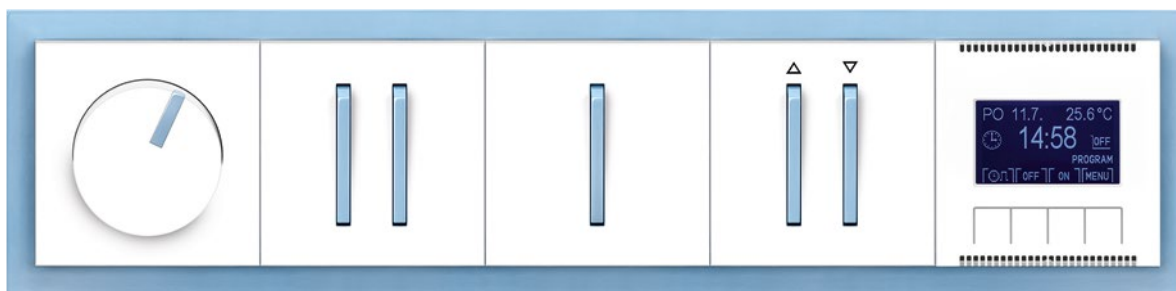

Stmievateľ s otočným ovládačom; prepínač sériový/ovládač dvojité/ovládač striedavý dvojité; spínač/prepínač/ovládač s možnosťou orientačného alebo signalizačného presvetlenia; spínač/ovládač žalúziový; hodiny spínacie programovateľné