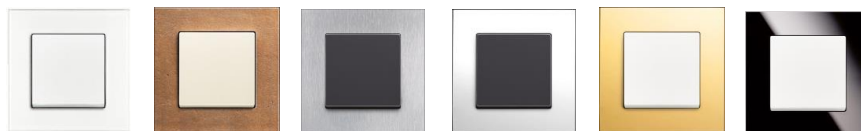

biela/biele sklo   slonová kosť/ bronz   antracitová/ ušľachtilá oceľ   antracitová/ chrómovaná mosadz   biela/pozlátená mosadz   biela/čierne sklo

	biela/biele sklo	slonová kosť/ bronz	antracitová/ ušľachtilá oceľ	antracitová/ chrómovaná mosadz	biela/pozlátená mosadz	biela/čierne sklo
Vypínač č.1	41,60 €	127,48 €	42,23 €	103,19 €	127,48 €	41,60 €
Vypínač č.5	44,36 €	130,24 €	46,02 €	106,98 €	130,24 €	44,36 €
Vypínač č.6	41,70 €	127,58 €	42,33 €	103,29 €	127,58 €	41,70 €
Vypínač č.7	43,72 €	129,60 €	44,35 €	105,31 €	129,60 €	43,72 €
Vypínač č.6+6	46,18 €	132,06 €	47,84 €	108,80 €	132,06 €	46,18 €
Vypínač č.1/0	42,02 €	127,90 €	42,65 €	103,61 €	127,90 €	42,02 €
Vypínač č.1/0+1/0	44,92 €	130,80 €	46,58 €	107,54 €	130,80 €	44,92 €
Jednozásuvka s clonkami	40,17 €	126,08 €	41,53 €	102,49 €	126,05 €	40,17 €
Dvojjzásuvka s clonkami	- €	- €	- €	- €	- €	- €
Zásuvka TV+R	50,21 €	136,00 €	51,33 €	112,29 €	136,09 €	50,21 €
Zásuvka TV+R+SAT	52,95 €	138,74 €	54,07 €	115,03 €	138,83 €	52,95 €
Stmievateľ otočný LEDi	125,30 €	215,67 €	131,70 €	192,66 €	211,18 €	125,30 €
Dátová zás. 1x cat 5e tienená	51,50 €	137,38 €	52,49 €	113,45 €	137,38 €	51,50 €
Dátová zás. 2x cat 5e tienená	53,86 €	139,74 €	54,85 €	115,81 €	139,74 €	53,86 €
Snímač pohybu 180°	218,12 €	303,66 €	218,40 €	279,36 €	304,00 €	218,12 €
Vývodka káblová	48,66 €	134,54 €	49,99 €	110,95 €	134,54 €	48,66 €
1-rámček	32,77 €	118,65 €	32,77 €	93,73 €	118,65 €	32,77 €
2-rámček	56,57 €	183,83 €	56,57 €	139,98 €	183,83 €	56,57 €
3-rámček	96,11 €	266,24 €	96,11 €	186,42 €	266,24 €	96,11 €
4-rámček	145,69 €	353,60 €	145,69 €	289,27 €	353,60 €	145,69 €
5-rámček	- €	- €	- €	- €	- €	- €