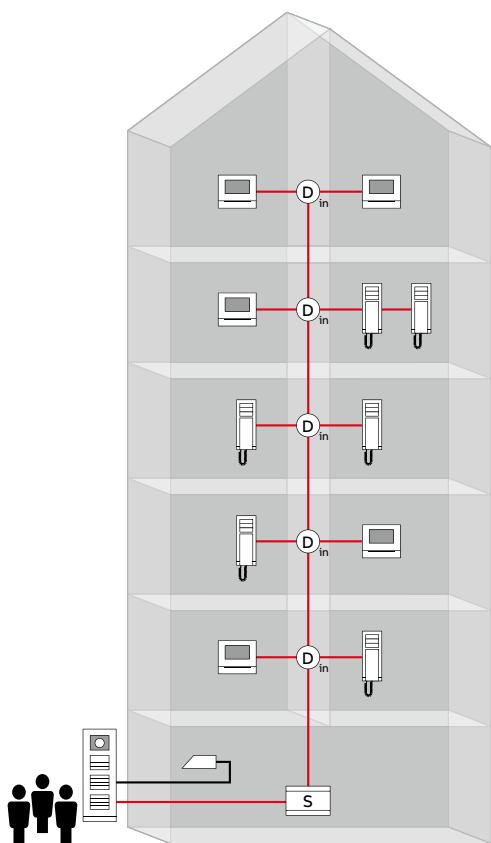

ABB-Welcome Midi je to, čo hľadáte

Jednoduchá inštalácia? Áno, skutočne!

V jednoduchosti je sila. Domové telefóny ABB-Welcome Midi ponúkajú riešenia pre všetky typy inštalácií v závislosti od veľkosti aj druhu. Od vily či rodinného domu, po rozsiahle inštalácie v bytových domoch, alebo veľkých rezidenčných či podnikateľských objektoch. Nezáleží, či vykonávate rekonštrukciu, alebo výstavbu. Systém ABB-Welcome Midi využíva možnosti 2-vodičovej technológie, čím je systém jednoduchý a rýchly na inštaláciu. Jeho audio a video-kombinácie umožňujú aj neskoršie náhrady. To všetko je univerzálnosť systému ABB-Welcome Midi.

Odporúčaný typ kábla J-Y(ST)-Y
2 × 2 × 0,8 mm² zvládne dlhé vzdialenosti
aj pri rozsiahlejších inštaláciách.

Rozšíriteľná kapacita základnej inštalácie

- 9 vstupných staníc/tabelí
- 250 apartmánov

Bytový dom s 10 bytmi

Typ inštalácie: kombinované audio/video

Kabeláž: stúpajúce vedenie s rozdeľovačmi videosignálu na odbočkách

Kombinovaná inštalácia audio/video pre bytový dom s jedným alebo s viacerými telefónmi v bytovej jednotke je navrhnutá ako stúpajúce vedenie 2-vodičovej zbernice od tlačidlového tabla, ku ktorému je pripojený zámok. Univerzálna riadiaca jednotka sa stará o napájanie celého systému. Zo stúpajúceho vedenia odbočujú odbočky do jednotlivých bytov z rozdeľovačov videosignálu. Inštaláciu je možno doplniť vyzváňacím bytovým tlačidlom.