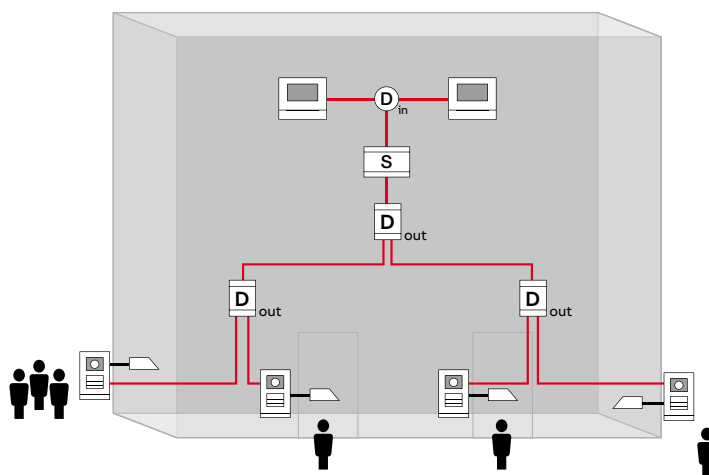

ABB-Welcome Midi je to, čo hľadáte

Jednoduchá inštalácia? Áno, skutočne!

V jednoduchosti je sila. Domové telefóny ABB-Welcome Midi ponúkajú riešenia pre všetky typy inštalácií v závislosti od veľkosti aj druhu. Od vily či rodinného domu, po rozsiahle inštalácie v bytových domoch, alebo veľkých rezidenčných či podnikateľských objektoch. Nezáleží, či vykonávate rekonštrukciu, alebo výstavbu. Systém ABB-Welcome Midi využíva možnosti 2-vodičovej technológie, čím je systém jednoduchý a rýchly na inštaláciu. Jeho audio a video-kombinácie umožňujú aj neskoršie náhrady. To všetko je univerzálnosť systému ABB-Welcome Midi.

Odporúčaný typ kábla J-Y(ST)-Y
2 × 2 × 0,8 mm² zvládne dlhé vzdialenosti
aj pri rozsiahlejších inštaláciách.

Rozšíriteľná kapacita základnej inštalácie

- 9 vstupných staníc/tabelí
- 250 apartmánov

Bytový dom s 10 bytmi

Typ inštalácie: kombinované audio/video

Kabeláž: stúpajúce vedenie s rozdeľovačmi videosignálu na odbočkách

Kombinovaná inštalácia audio/video pre bytový dom s jedným alebo s viacerými telefónmi v bytovej jednotke je navrhnutá ako stúpajúce vedenie 2-vodičovej zbernice od tlačidlového tabla, ku ktorému je pripojený zámok. Univerzálna riadiaca jednotka sa stará o napájanie celého systému. Zo stúpajúceho vedenia odbočujú odbočky do jednotlivých bytov z rozdeľovačov videosignálu. Inštaláciu je možno doplniť vyzváňacím bytovým tlačidlom.

Komerčný objekt

Typ inštalácie: video

Kabeláž: stúpajúce vedenie s rozdeľovačmi videosignálu na odbočkách

Inštalácia pre budovu s viacerými vchodmi a s dvoma samostatnými jednotkami. Pripojenie tlačidlových tabelí aj vnútorných staníc je vykonané pomocou rozdeľovačov videosignálov.