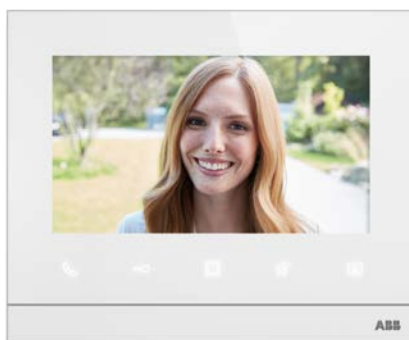

7" dotykový displej s dotykovými tlačidlami, rozlíšenie 1 024 × 600 px, pri inštalácii pod ometku má hrúbku iba 7,8 mm – **NOVINKA**