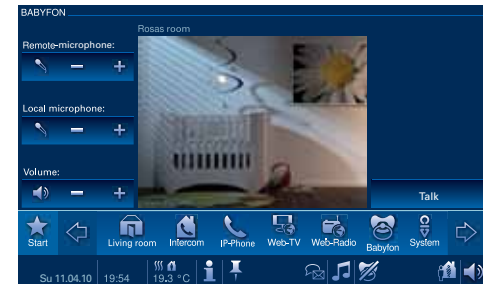

Detský monitor