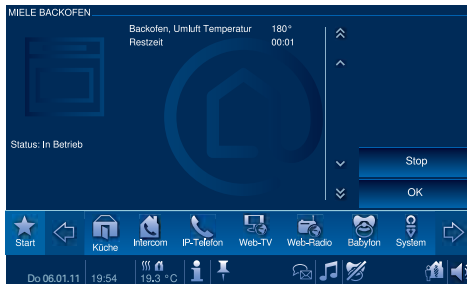

Miele Ovládanie domáчих spotrebičov