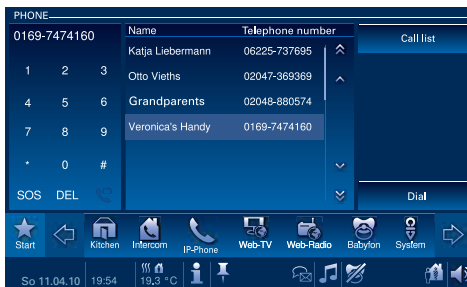

reddot design award
best of the best 2008

Busch-ComfortTouch

získal cenu „Best of the best“ ako ocenenie
„Red dot award: communication design 2008“

Funktionalita v novom rozmere

IP telefón