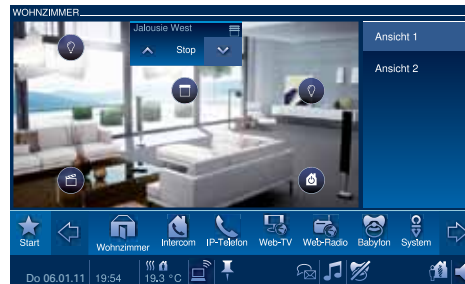

Dialkove ovládanie