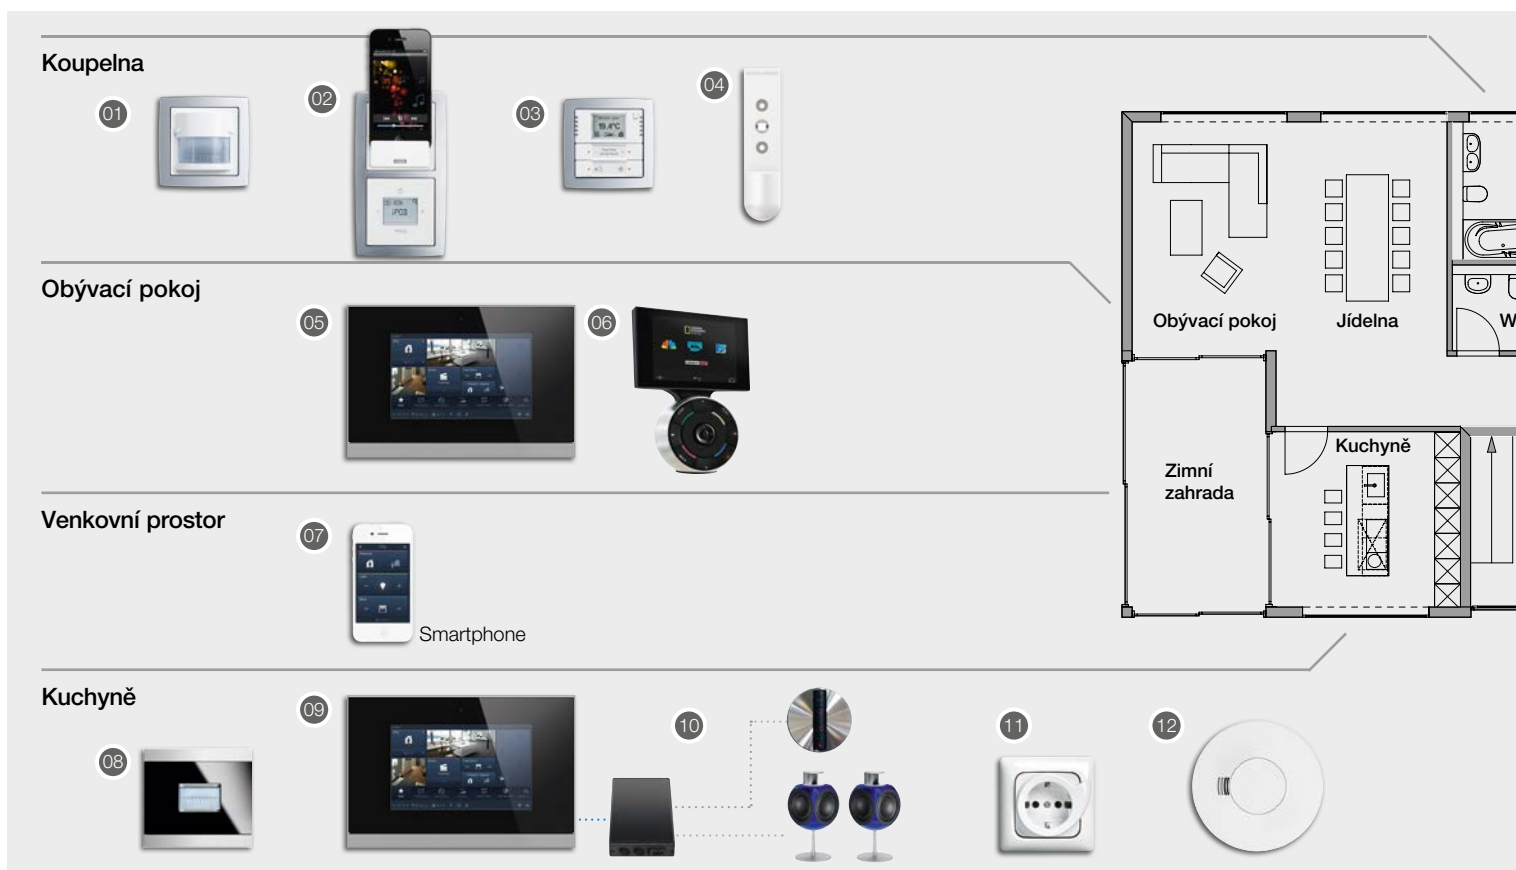

Inteligentní domov. Prostor pro komfort.

1. Při vstupu do koupelny pohybové čidlo automaticky zapíná osvětlení a později je opět vypne. V noci může být osvětlení zapnuté tlumeně, např. na 20 %, což postačí k pohodlné orientaci bez zbytečného oslnění.

2. Zábavu, nebo informace? Obojí umožňuje iNet rádio. Prostřednictvím dokovací stanice Busch-iDock je možné přehrávat hudbu ze zařízení iPod* nebo iPhone* – a také připojit jakýkoli jiný přehrávač MP3 zdiřkovým kolíkem 3,5 mm. Volitelně se může přes rozšířený vstup zapínat iNet rádio pohybovým čidlem společně s osvětlením.

3. O příjemné teplo v koupelně se stará pokojový regulátor teploty. Ovládá se časovými spínacími hodinami (případně na ABB-ComfortPanelu) nebo též individuálně v různou denní dobu. Například ráno můžete mít příjemné teplo a později během dne snižovat teplotu, a šetřit tak energii (přibl. o 6 % za každý stupeň snížení teploty).

4. V koupelně je důležité větrání – avšak v chladných měsících nemusí být delší, než je nutné. Okenní čidlo vyšle do centrální jednotky signál, že nedopatřením zůstalo otevřené okno. Tato informace také může být podnětem, aby se pokojový regulátor teploty přepnul do režimu „ochrana proti mrazu“.

5. ABB-ComfortPanel se vedle známých funkcí (viz strana 10) hodí k použití jako přijímač pro systémy dálkového ovládání Beo4 a Beo6 firmy Bang & Olufsen.

6. Do Beo6 mohou být zadány názvy jednotlivých spotřebičů nebo scénáře osvětlení – pro mimořádně jednoduchou a pohodlnou obsluhu.

7. ABB-ComfortPanel je pro vás dosažitelný, i když nejste doma. Jeho operace si zobrazíte pomocí aplikace ComfortTouch App na vašem chytrém mobilu. ABB-ComfortPanel můžete dokonce dálkově ovládat – přímo prostřednictvím místní sítě WLAN nebo na cestách díky mobilnímu přístupu na internet.

8. Pohybové čidlo automaticky zapíná a vypíná osvětlení. Můžete si rovněž vytvořit kompletní scéný a pak jen podle situace dávat pokyny k požadovanému osvětlení. Tyto scéný mohou být například uloženy v ABB-ComfortPanelu. Kromě toho můžete využít účelné světelné scéný, definované pro různou denní dobu.

9. V kuchyni vám například poslouží mediální přehrávač ABB-ComfortPanelu, díky kterému můžete poslouchat vaši oblíbenou hudbu ze síťového disku NAS (Network Attached Storage – síťové úložiště), z paměťové karty SD nebo z USB flash disku, případně si pustit vaši oblíbenou rozhlasovou stanici. Zvukový výstup ABB-ComfortPanelu se dá velmi dobře spojit se systémy Bang & Olufsen, popř. BeoLink Active. Díky nim budete poslouchat hudbu z vysoce kvalitního reproduktoru firmy Bang & Olufsen. A pokud budete chtít, může vás RSS průběžně informovat o nejrůznějších tématech – o počasí, o důležitých událostech nebo třeba o fotbalové lize.