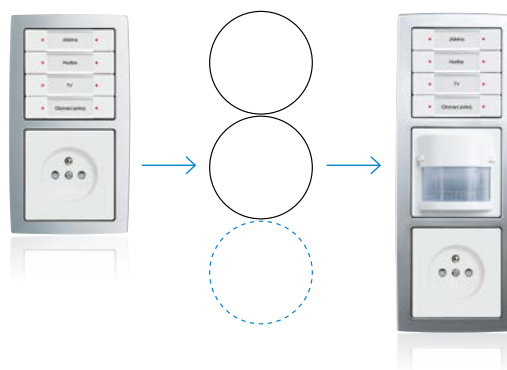

Skvělé řešení pro novostavby

Dáme vám tip pro novostavby: nechte si nainstalovat podomítkové krabice navíc. Náklady na jejich instalaci jsou relativně zanedbatelné a kteroukoliv z nadbytečných krabic je možné zaplnit a překrýt omítkou. Na druhou stranu, pokud v budoucnu nastane situace, kdy se rozhodnete rozšířit stávající systém, můžete velmi snadno využít těchto krabic například pro přídatné ovládací prvky.