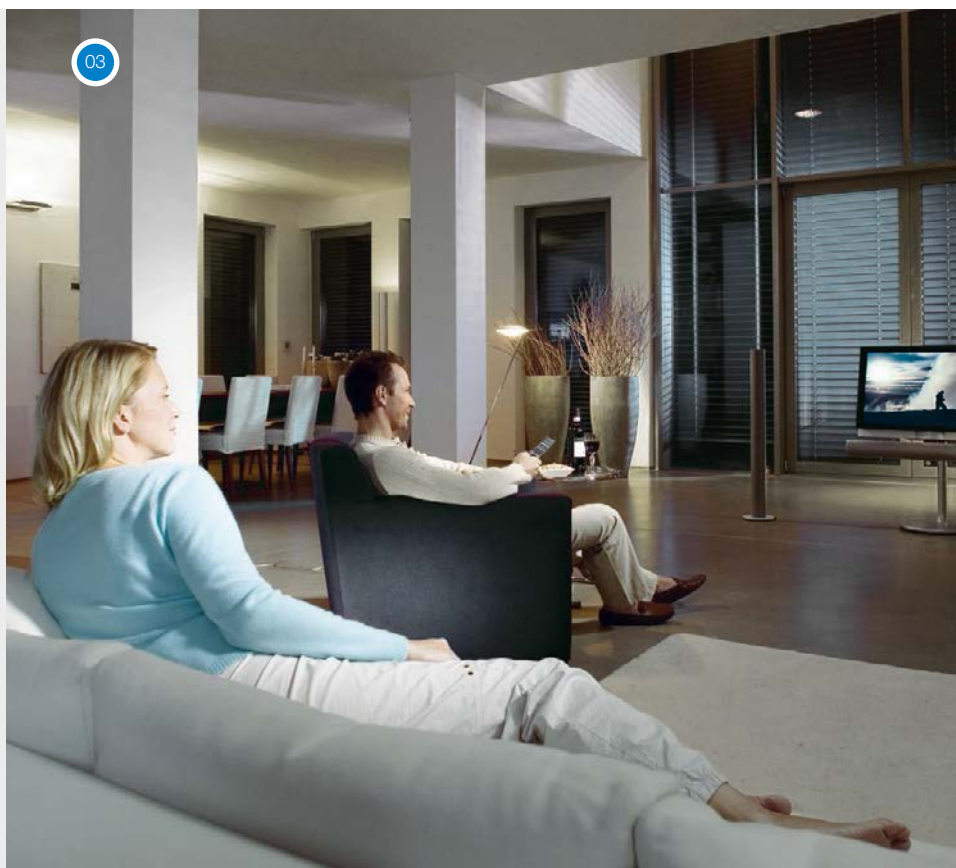

Osvětlení pro každou příležitost – pouhým pohybem ruky

Snadné pro nastavení: přesně s tímto úmyslem vyvinula společnost ABB tento dotykový panel. Nastavení dotykového panelu, s jehož pomocí ovládáte aranžmá v celém domě, představuje díky jednoduché navigaci pouhých několik kroků, díky nimž si určíte přesná nastavení jednotlivých scén. Funkce se vyvolávají aktivací dotykového panelu či dálkovým ovládním. Zrovna tak, jak je jednoduché je nastavit a spustit, je snadné je měnit a upravovat.

---

01 Světelná scéna: příjemná večeře s přáteli

---

02 Světelná scéna: tlumené podvečerní osvětlení k poslechu hudby

---

03 Světelná scéna: vhodné osvětlení pro večer u televize