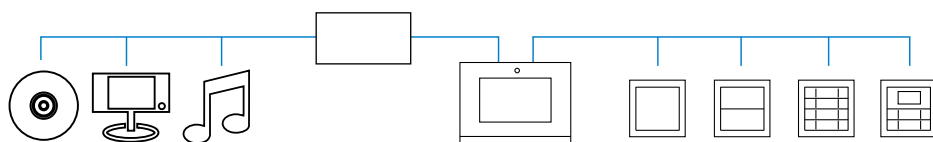

Rozhraní Bang & Olufsen MasterLink

Rozhraní MasterLink od společnosti Bang & Olufsen propojuje produkty této společnosti s produkty od ABB v jedné sdružené síti.