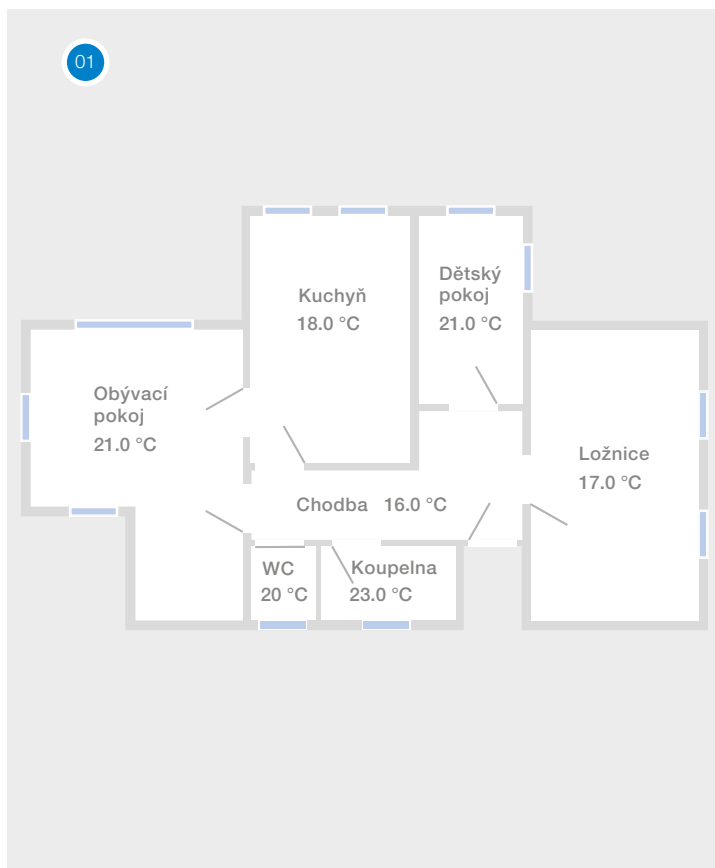

Individuální pohodlí. Ovládání teploty v každé místnosti.

17.0 °C