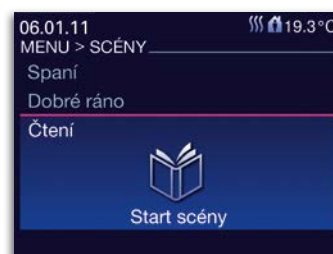

U funkce „Scéna“ se automaticky spustí sekvence pokynů. Navolíte-li si režim čtení, stropní osvětlení se ztlumí, zapne se lampička na čtení a spustí se rolety.