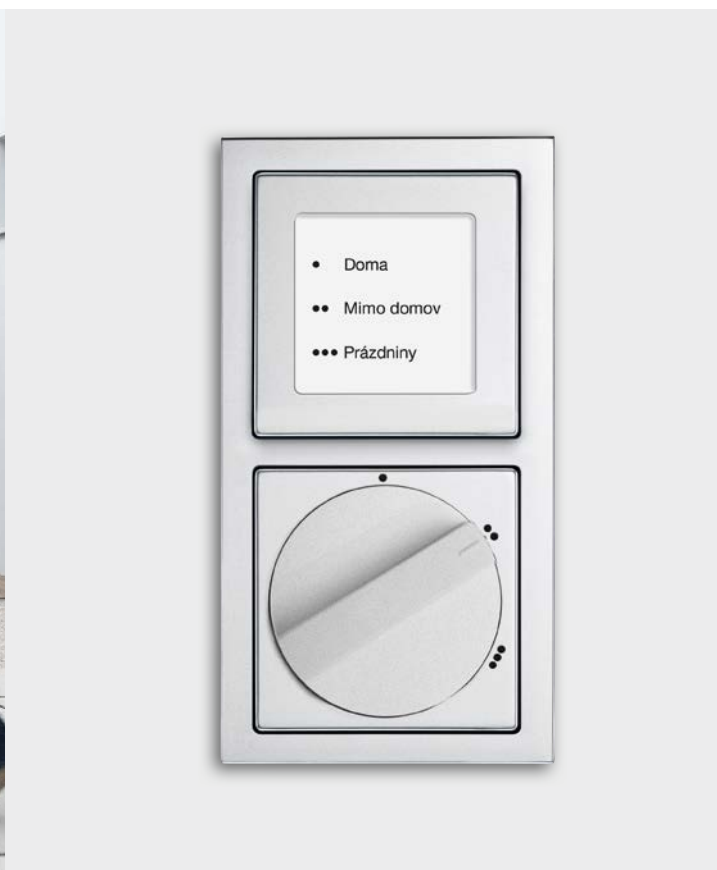

Aplikace, které fungují zcela samostatně. Centrální a skupinové ovládání.

Účelně integrované, praktické k použití!

Je to dobrý pocit: odcházíte z domova, stisknete tlačítko a všechna světla se vypnou. Stejně tak jednoduše vypnete každé světlo v jednotlivých pokojích. Díky aplikaci ABB i-bus® KNX od společnosti ABB je snadné implementovat centrální i skupinové ovládání. Aplikace neznají mezí: Hi-Fi systém nebo televizi lze jednoduše vypnout a zároveň stáhnout rolety. Tato služba vám zajistí nejen komfort a bezpečnost, ale i úsporu energie.

Centrální ovladač u vstupních dveří

Vždy ta pravá úroveň bezpečnosti:

- Jste-li doma – manuální ovládání
- •• Jste-li mimo domov – zhasnutí světel, ztlumení vytápění, zapnutí telefonního záznamníku
- ••• O prázdninách – zhasnutí světel, kontrola vytápění s ohledem na ochranu před mrazem, aktivace simulace přítomnosti