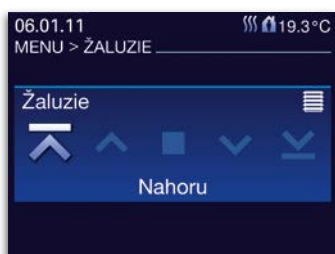

Pro ovládání žaluzií jsou k dispozici následující příhodné ovládací pokyny: Nahoru/Dolů – O krok nahoru/dolů – Zastavit.