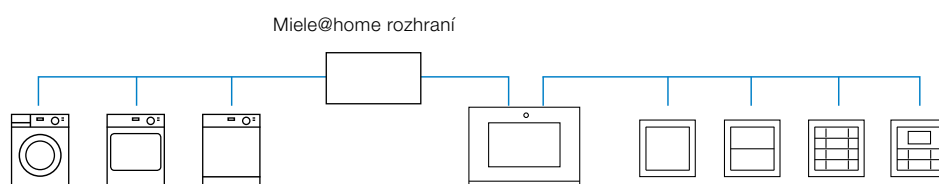

Rozhraní Bang & Olufsen MasterLink

Rozhraní MasterLink od společnosti Bang & Olufsen propojuje produkty této společnosti s produkty od ABB v jedné sdružené síti.

Od trouby až po myčku nádobí:
Domácí spotřebiče značky Miele vždy pod dohledem.
 Už nemusíte spěchat do kuchyně, abyste zkontrolovali, jak dlouho ještě musí pečinka pobýt v troubě – stačí se podívat na ABB-ComfortPanel a víte vše, co potřebujete. To samé platí pro čas, který ještě zbývá do konce mycího cyklu v myčce nádobí. A pokud při odchodu z domova vypnete

várku mytí, myčka Miele situaci přehodnotí a při návratu můžete mít nádobí čistě umyté. Dokonce i komunikační jednotky u spotřebičů značky Miele mohou být perfektně integrovány do systému. Za pomoci rozhraní a lokální datové sítě je možné snadno a inteligentně spárovat systémy produkované společnostmi ABB a Miele.