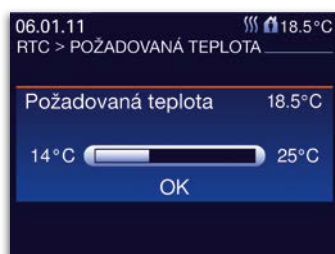

S pomocí funkce „Vytápění“ regulujete teplo podle vašich potřeb. Jednoduše nastavte požadovanou teplotu.