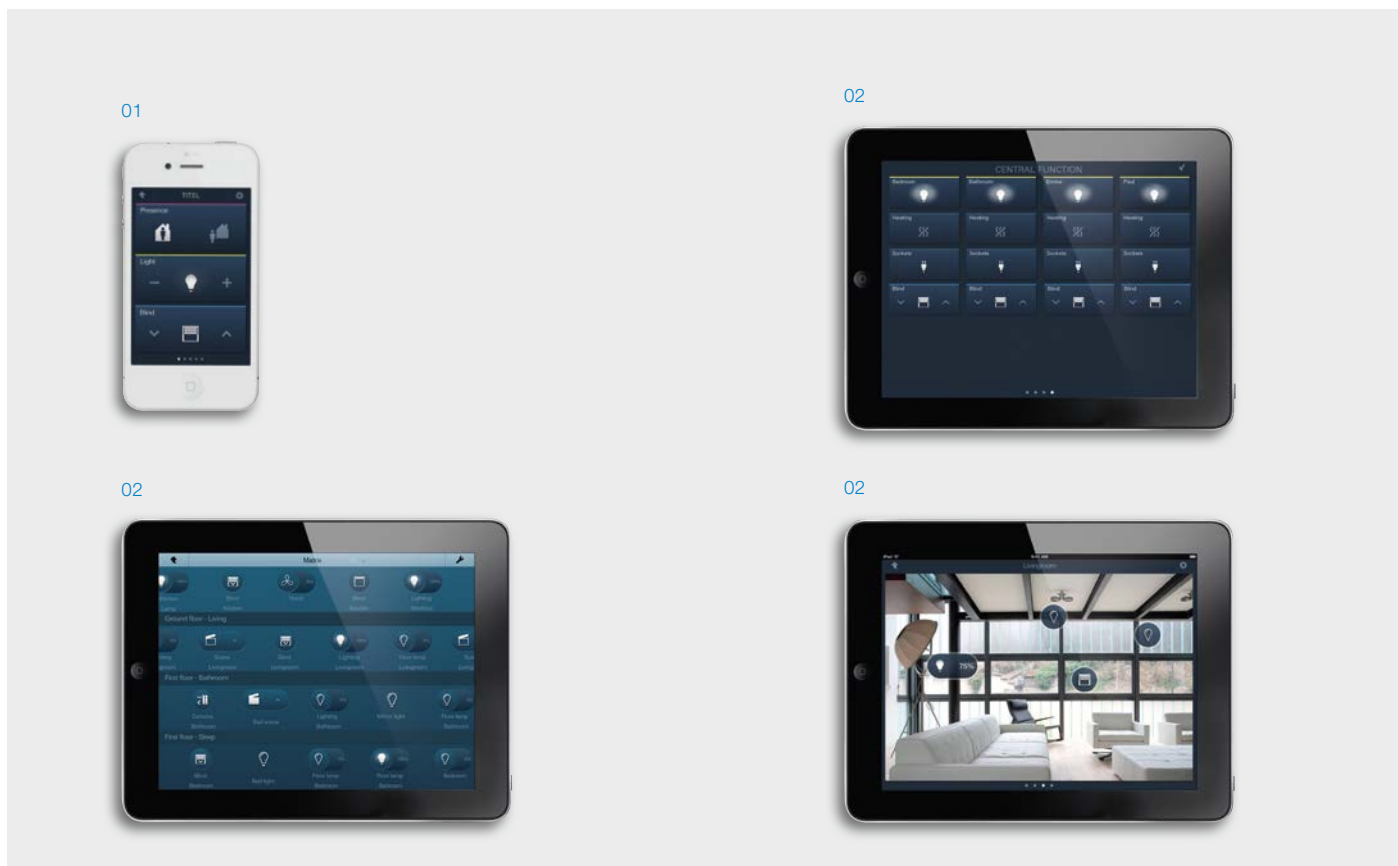

Komfortní ovládání z každého místa.

Systém ABB i-bus® KNX pro inteligentní ovládání domácností a budov nabízí komfortní možnost jednoduše kontrolovat a ovládat všechny funkce jednotlivých obytných prostor. Ve spojení s praktickou aplikací ABB-ComfortTouch App je nyní tato perspektivní technika ještě flexibilnější a efektivnější, neboť k mobilnímu dálkovému ovládání celé automatiky domu slouží moderní digitální média, jako chytré telefony a tablety.

Aplikace ABB-ComfortTouch App umožňuje ovládat ABB-ComfortPanel odevšad – z kterékoli místnosti, z garáže či ze zahrady, nebo prostřednictvím internetu dokonce i tehdy, jestliže jste na cestách. Na chytrém telefonu nebo tabletu máte k dispozici stejné ovládací nástroje nebo pohledy do místností jako na ABB-ComfortPanelu, a tím získáváte dokonalou kontrolu nad všemi částmi budovy.

ABB-ComfortTouch App

- » Dálkové ovládání instalace prostřednictvím App pro iOS a Android
- » Stejná obsluha (iPad nebo ABB-ComfortPanel)
- » Instalaci zvládne konečný uživatel sám
- » Maticové zobrazení a zobrazení místností
- » Ovládání z domu prostřednictvím sítě WLAN nebo odkudkoliv zvenčí

01 SmartPhone

02 Tablet PC