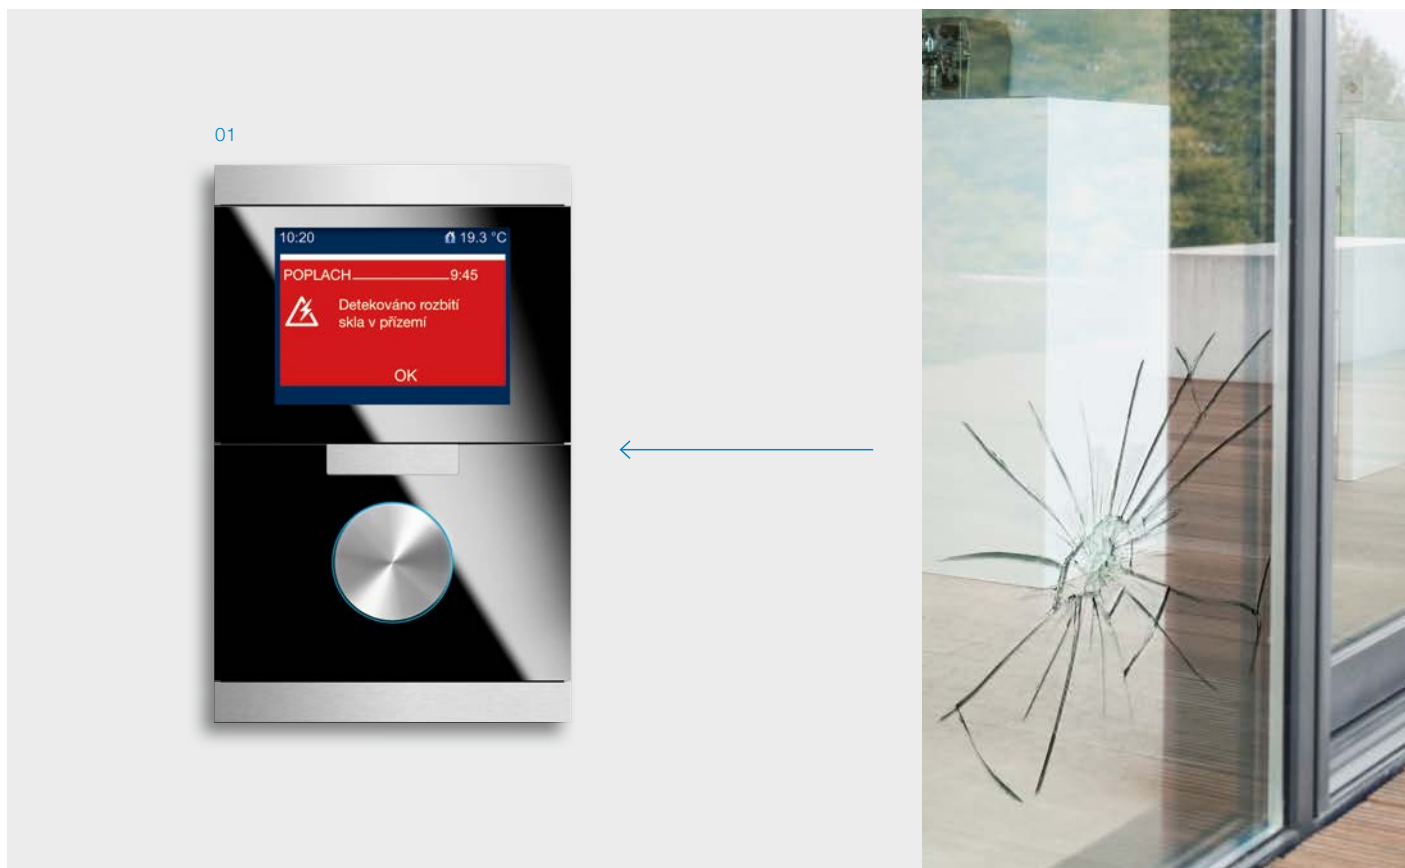

Odhalení poruch. Předcházení nebezpečí.

Hlášení o poruchách

Díky síti komplexních funkcí můžete být neustále v obraze a okamžitě se dozvědět, když doma něco není v pořádku. Systém vás vyrozumí neprodleně, ať se nacházíte kdekoliv – například prostřednictvím internetu, jste-li zrovna na dovolené. Hlášení o poruchách – třeba o úniku vody z pračky či myčky nádobí, selhání systému vytápění, či rozbitém skle, nebo varování před bouří – vám dávají možnost rychle reagovat. Navíc systém umožňuje spínací a kontrolní operace zaznamenávat a vyhodnocovat.

01 **ABB-priOn**

Poruchy jsou detekovány pomocí snímačů a zobrazují se na displeji.

02 **ABB-ComfortPanel**

Je velmi snadné nastavit způsob, jakým jsou poruchy hlášeny a zobrazovány.