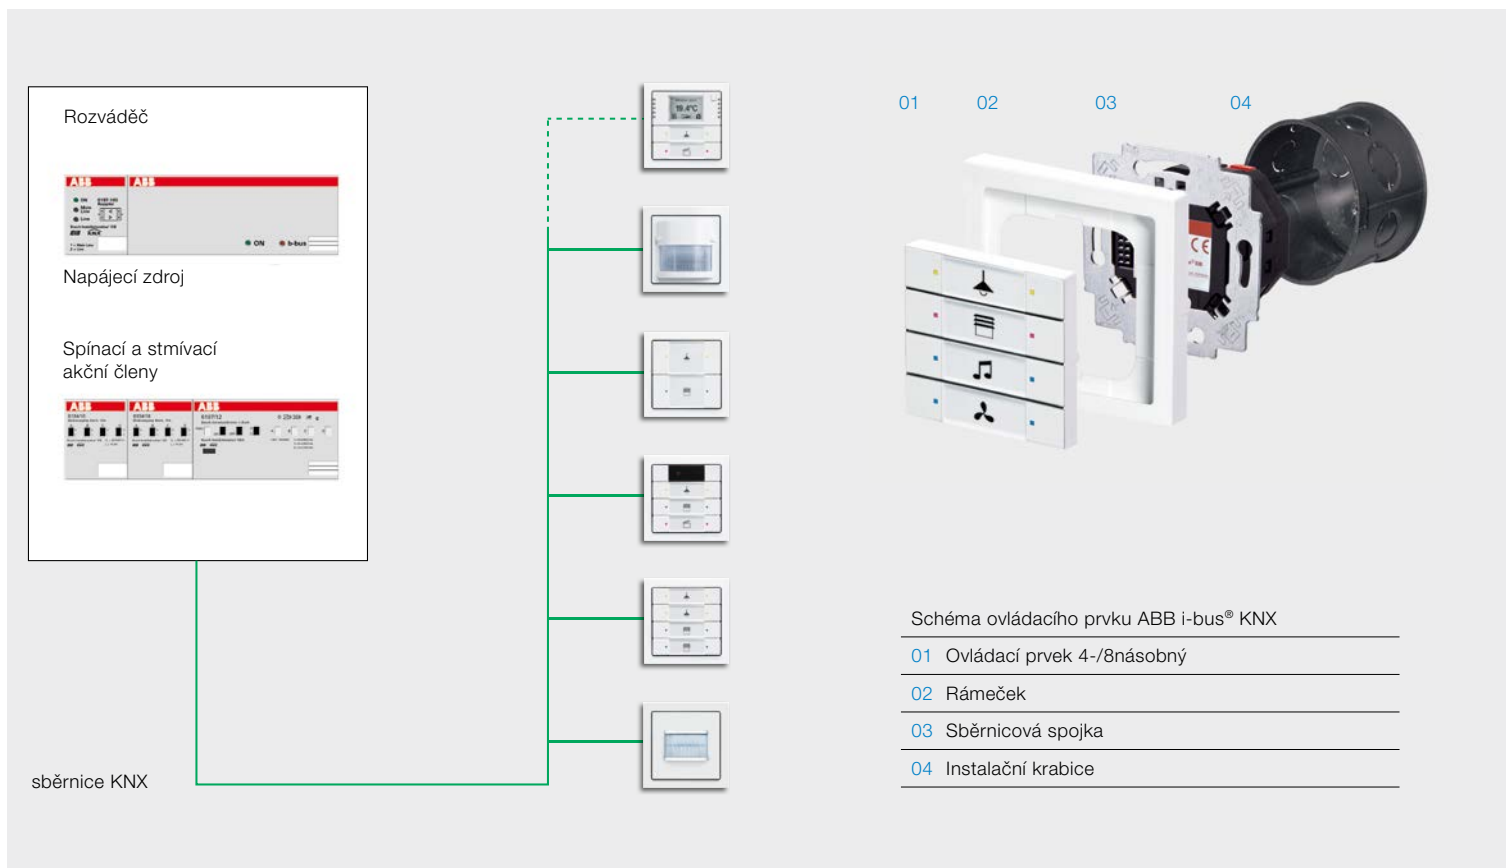

Minimální úsilí při instalaci – spousta výhod. Praktické varianty systému.

ABB i-bus® KNX

Kromě kabeláže pro napájení využívá tento systém samostatné sběrnicové vedení pro přenos informací. Tím pádem je systém vhodný jako řešení pro novostavby, kde je hned od začátku možné instalovat vysoce výkonné systémy, které se osvědčí i v budoucnu a u nichž se počítá s rozšiřováním funkcí/funkčnosti.