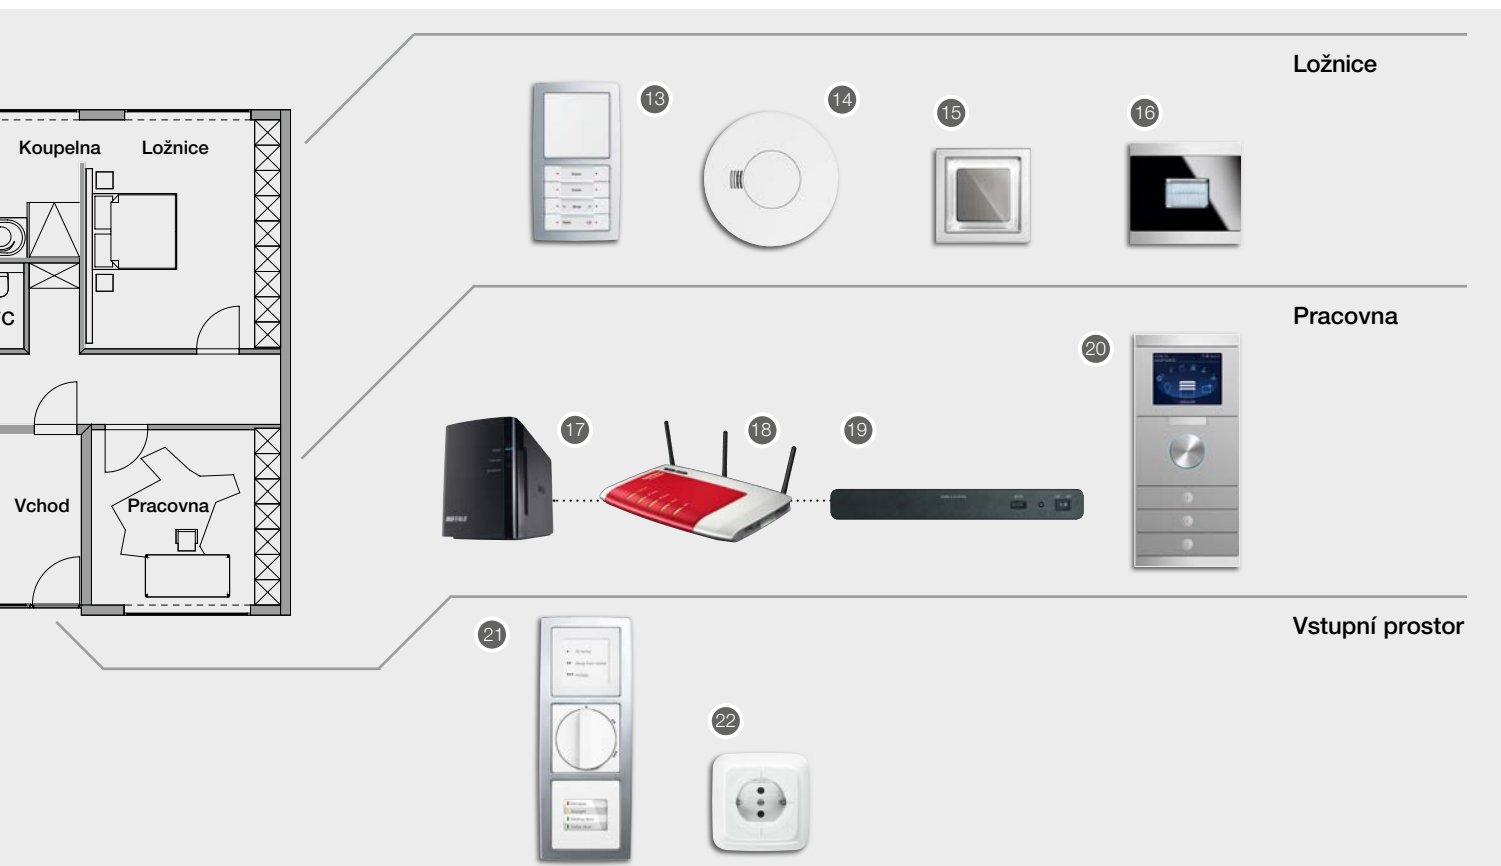

13. Moderní technika – jednoduchá obsluha: například s dvojnásobnou kombinací spínačů. Výše znázorněná velkoplošná kolébka každému uživateli jasně ukazuje svou základní funkci – jednoduché zapínání a vypínání osvětlení. Pomocí čtyřnásobného tlačítkového ovladače, který se pod ní nachází, se aktivují další, méně často využívané funkce, jako je ovládání rolet, vyvolávání scén osvětlení nebo ovládání multimediálních systémů.

14. Nepostradatelný je hlásič kouře Busch-Rauchalarm®, který se doporučuje jako minimální vybavení do každé ložnice. Ve spánku je vnímání kouře potlačené, avšak hlásič vás v případě výskytu kouře v noci vzbudí. Vhodným propojením může být poplach vyvolán i v ložnici rodičů, pokud Busch-Rauchalarm® detekuje kouř v dětském pokoji.

15. Vítaným komfortem v případě, že v průběhu noci potřebujete vstát, je minimální noční osvětlení. Systém nočního osvětlení Busch-iceLight® vám v noci velmi elegantně ukáže cestu – ideální pro použití v ložnici.

16. Busch-iceLight® lze zapínat a vypínat vhodně umístěným pohybovým čidlem.

17. Moderní multimediální požitek: hudbu a video ze síťového disku NAS můžete vyvolat z několika míst v domě, například také z ovládacího ABB-ComfortPanelu.

18. Znázorněný router spolu s integrovaným switchem vytváří spojení v rámci domu a dalšími možnostmi nastavení zajišťuje spojení i směrem ven. Umožňuje, abyste měli pomocí vašeho chytrého mobilu přístup na ABB-ComfortPanel i zvenčí. Kromě toho je prostřednictvím switchu napojeno na ABB-ComfortPanel i rozhraní Master Link firmy Bang & Olufsen.

19. Rozhraní Master Link vytváří spojení mezi sběrnicovým systémem Bang & Olufsen (NetworkLink) a sběrnicovým systémem ABB i-bus® KNX (viz. strana 26).

20. Ovladač ABB-priOn lze kromě jeho známých funkcí (viz strana 8) ideálně použít i k ovládání multimediálních systémů. Disponuje speciálními funkcemi pro dálkové ovládání rádia a přehrávačů CD nebo DVD. Prostřednictvím rozhraní Master Link je možné produkty Bang & Olufsen dokonale dálkově ovládat.

21. V případě, že ve spěchu opouštíte dům, je pro vás důležitá rychlá a jednoduchá obsluha. Pomocí otočného třístupňového přepínače je možné dostat dům do požadovaného stavu pouze jediným otočením. Tím například všechny pokojové regulátory sníží teplotu, vypne se osvětlení, popřípadě se také aktivuje přesměrování hovorů na mobil. Po vašem návratu se obratem ruky vše vrátí do původního stavu. Podle polohy otočného přepínače je možné snadno a rychle zjistit současný stav.

Užitečné: Kontrolní LED (pod otočným přepínačem) signalizují otevřené okno nebo dveře, na které jste mohli zapomenout.

22. Jestliže je kabel vašeho vysavače příliš krátký, hrozí nebezpečí, že se příslušná zásuvka poškodí, nebo dokonce vytrhne ze zdi. Pro často používané zásuvky se doporučují zásuvky Schuko s bočními ochrannými kontakty, které díky ustupujícím bočním stěnám usnadňují šikmé vytažení zástrčky.