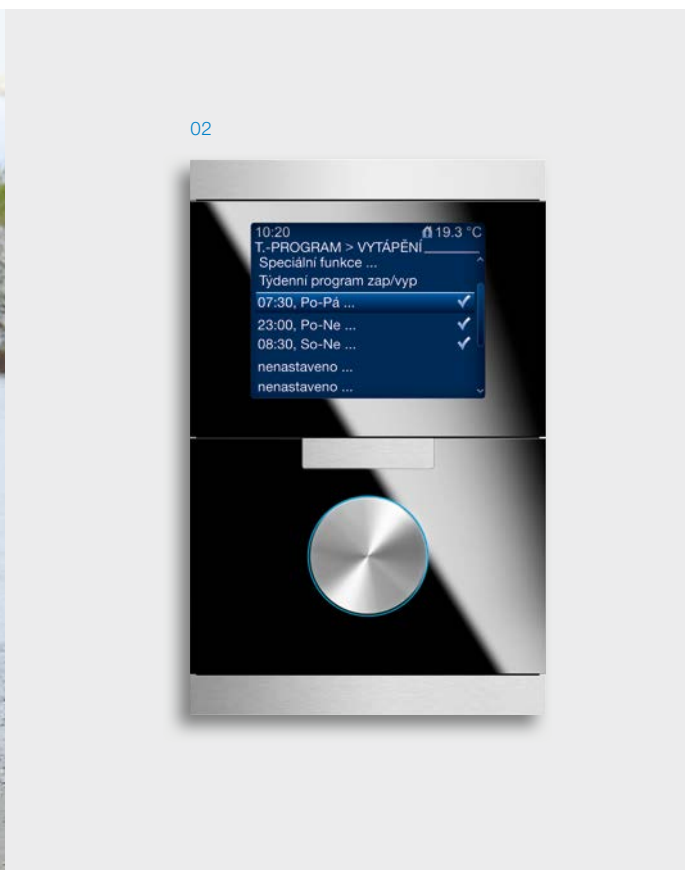

přesně tak, jak si je (v módu „Dovolená/prázdniny“) nastavíte. Časové nastavení je jednoduché a zcela intuitivní – zejména s pomocí ABB-priOn či ABB-ComfortPanel s přehledným displejem.

02 ABB-priOn

- » Jednoduchý způsob ovládání; srozumitelné předvolby časového rozvržení na přehledném TFT displeji
- » Možnosti předvoleb a naprogramování pro jednotlivé dny i na celý týden, programování prázdninového režimu a mnohé další možnosti
- » Otočný ovladač pro pohodlný výběr funkcí v menu