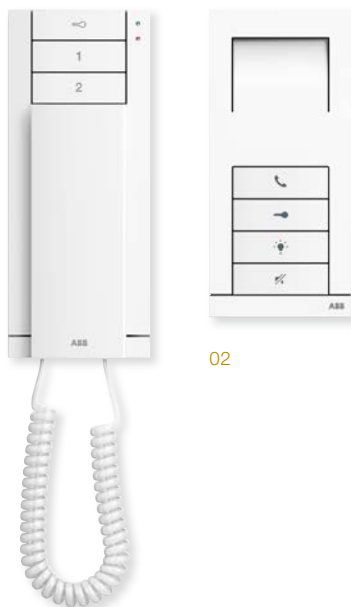

01

02

Komunikace

Pro přijetí nebo ukončení hovorů.

Otevření dveří

Tlačítko sloužící k otevření elektrického zámku dveří.

Osvětlení

Pro přímé rozsvícení světla v hale.

Funkce ztlumení

Vypne mikrofon audiotelefonu během konverzace – návštěvník u dveří tak neuslyší konverzaci z bytu. Stejně tlačítko lze rovněž použít pro ztlumení zvonku. Zvonek se automaticky vrátí do normálního režimu po 10 hodinách.