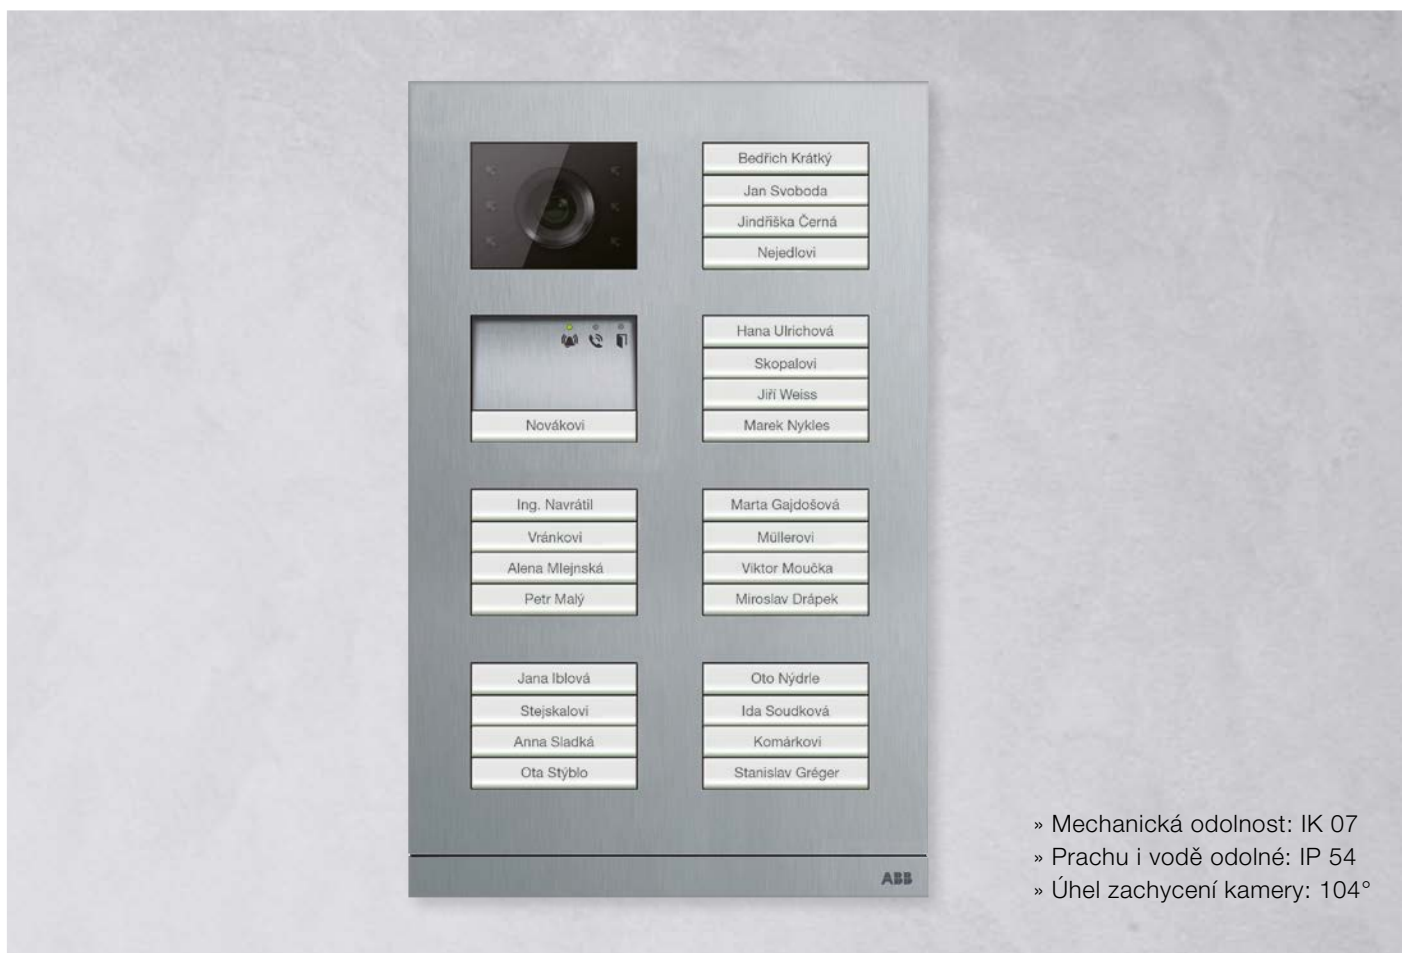

Welcome Midi
Domovní audio a videotelefony
Praktické řešení nejen pro bytové domy
Zazvonit a otevřít

Když chcete zazvonit a otevřít dveře Jednoduše s Welcome Midi

Jedno řešení pro všechny požadavky na moderní domovní zvonky a dveřní komunikaci. Díky flexibilitě a jednoduchosti Welcome Midi nezáleží, zda jde o bytový dům s několika desítkami bytů, starší panelový, či běžný rodinný dům. Nezáleží ani na tom, zda stavíte nový dům či provádíte rekonstrukce panelových domů a chcete jim vdechnout nový život.