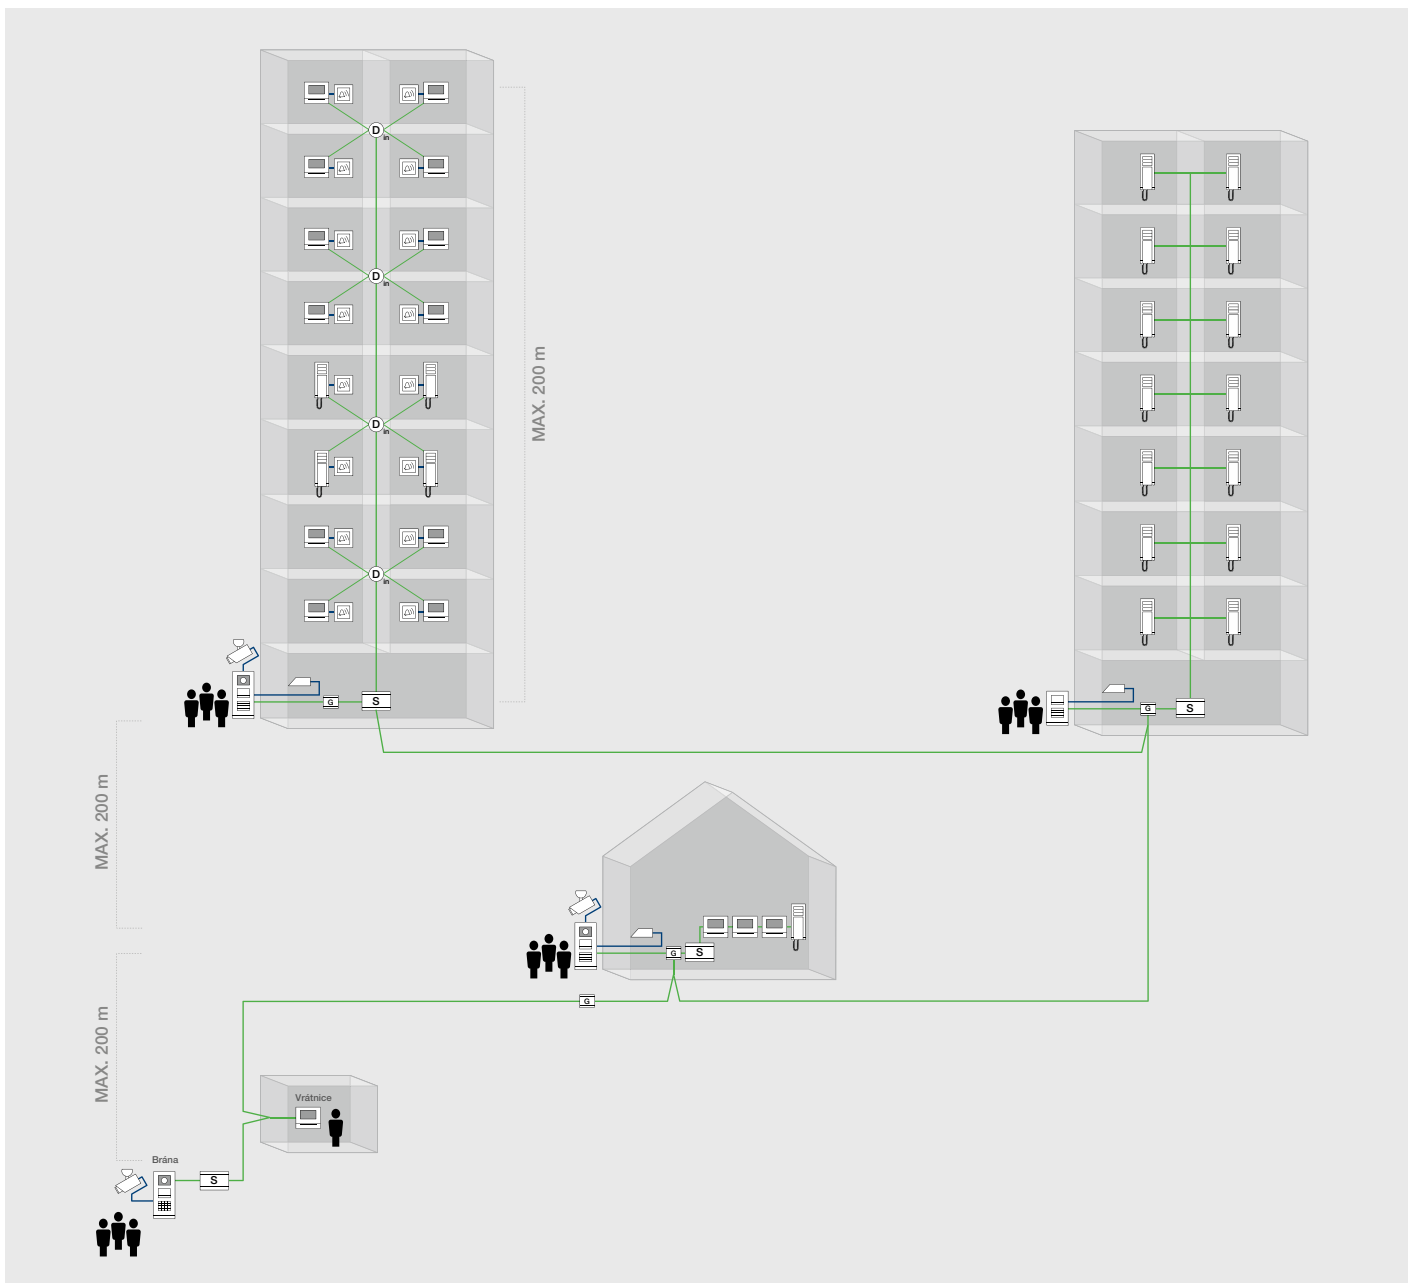

600 metrů od bránového modulu k poslednímu interiérovému videotelefonu

01

02

01 Bytové domy

02 Rodinné domy

03 Panelové domy

03

Legenda

Tlačítkové tablo video
Welcome Midi

Řídicí jednotka
systému Welcome Midi

Dvou vodičové sběrníkové vedení

Tlačítkové tablo audio
Welcome Midi

Videodistributor
Welcome Midi

Vodič

Tlačítkové tablo video
Welcome Midi

Systémová gateway
Welcome Midi

Hlavní vchod

Domovní videotelefon
Welcome Midi

Elektrický zámek

Analogová kamera

Domovní audiotelefon
Welcome Midi

Welcome Midi

Technické údaje