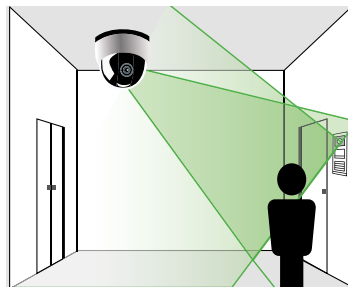

Připojení externí kamery

Když je k venkovnímu tablu připojena analogová kamera, pak se značně rozšíří zorný úhel a rozsah sledování. Obyvatelé mohou navíc libovolně přepínat mezi zabudovanou kamerou na venkovním tablu a doplňkovou analogovou kamerou. Střídat lze volit sledování jak v pohotovostním režimu tak i v průběhu videorozhovoru s návštěvníky.